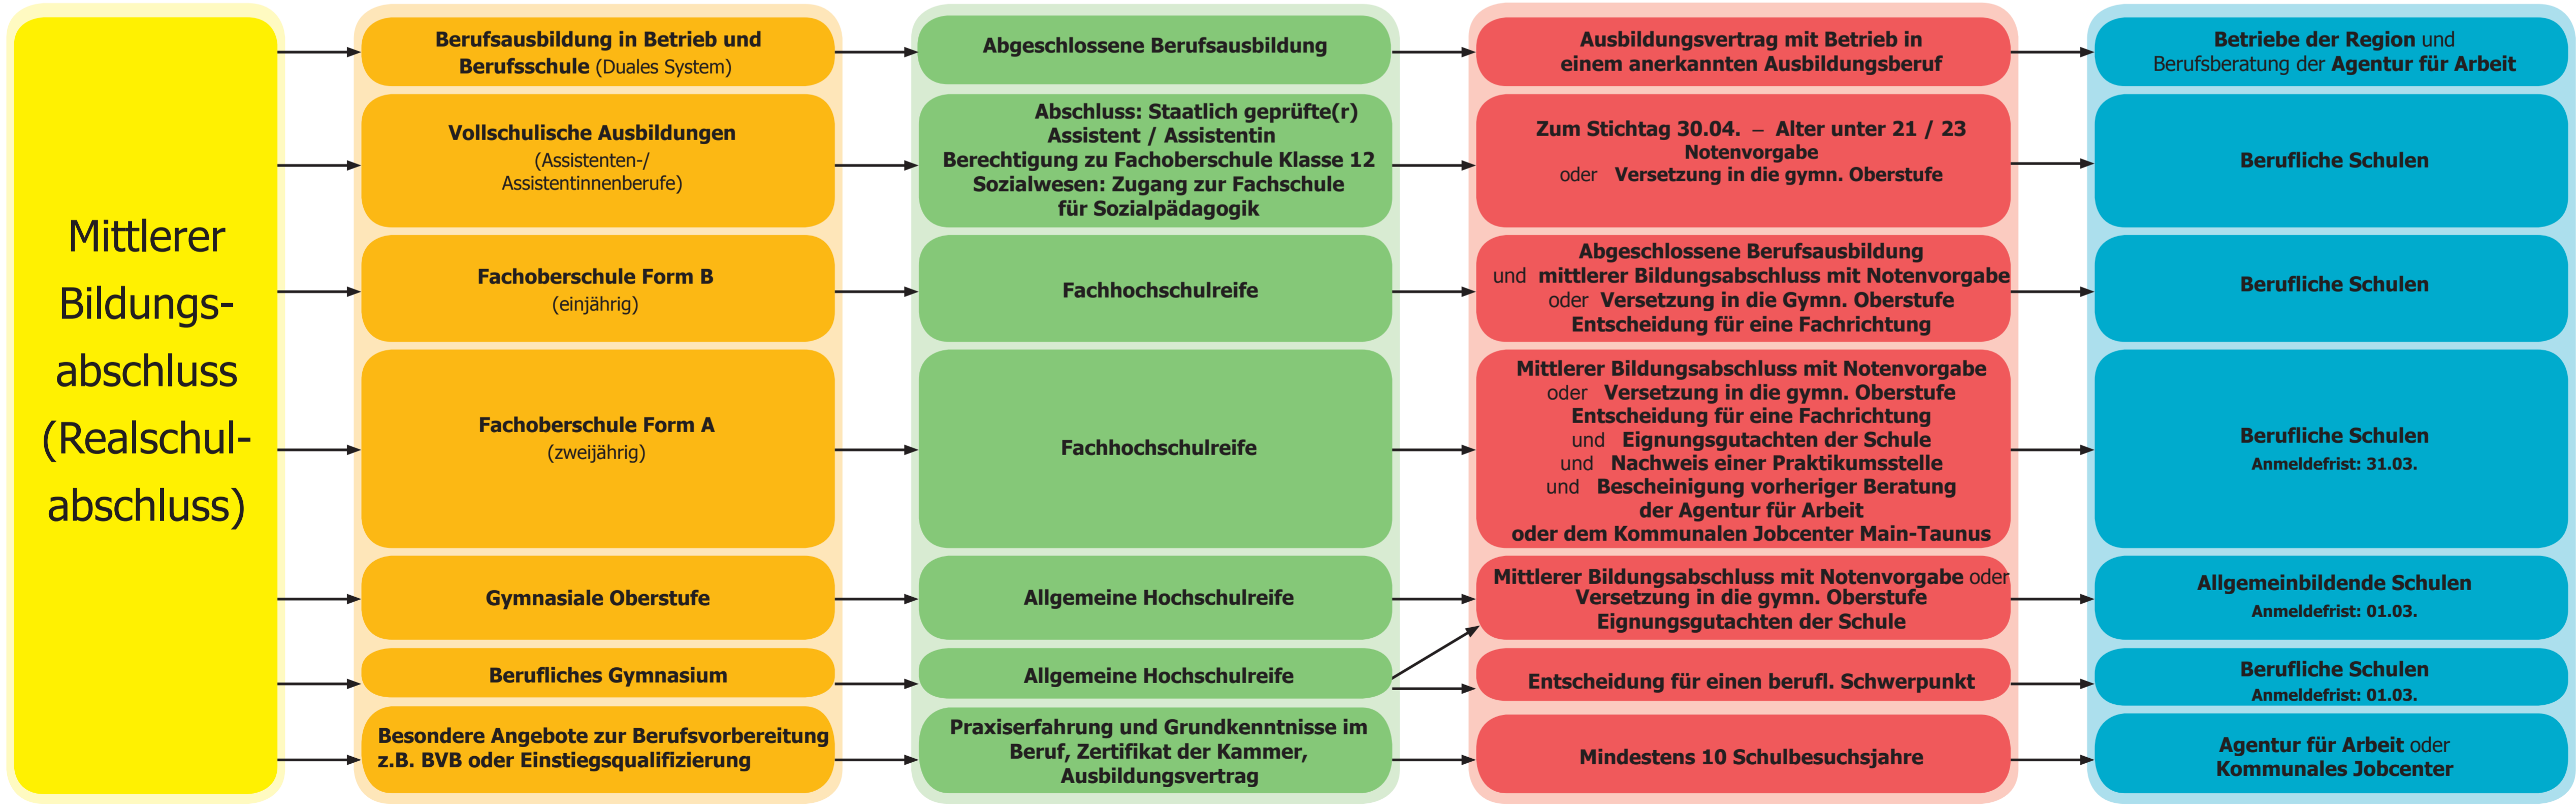

Zweijährige Berufsfachschule

- Holztechnik
- Mechatronik

Höhere Berufsfachschule

- Sozialassistent

Fachschule für Sozialpädagogik

- Erzieher / Erzieherin

Fachoberschule (FOS)

- Elektrotechnik
- Informationstechnik
- Maschinenbau

Berufliches Gymnasium

- Berufliche Informatik
- Mechatronik
- Erziehungswissenschaft
- Wirtschaft

Edith-Stein-Schule
Burgeffstr. 42 – 65239 Hochheim
Tel.: 06146 90 8 191 – www.antoniushaus-hochheim.de

Berufsfachschule zum Übergang Leben und Arbeit (BÜLA)

Berufsfachschule zum Übergang in Ausbildung (BÜA)

- ein- bis zweijährig (Stufe 1)
- zweijährig (Stufe 2)

Berufliche Schwerpunkte:

- Büromanagement
- Handel
- Sozialwesen
- Ernährung

Fachoberschule (FOS) Form A und Form B